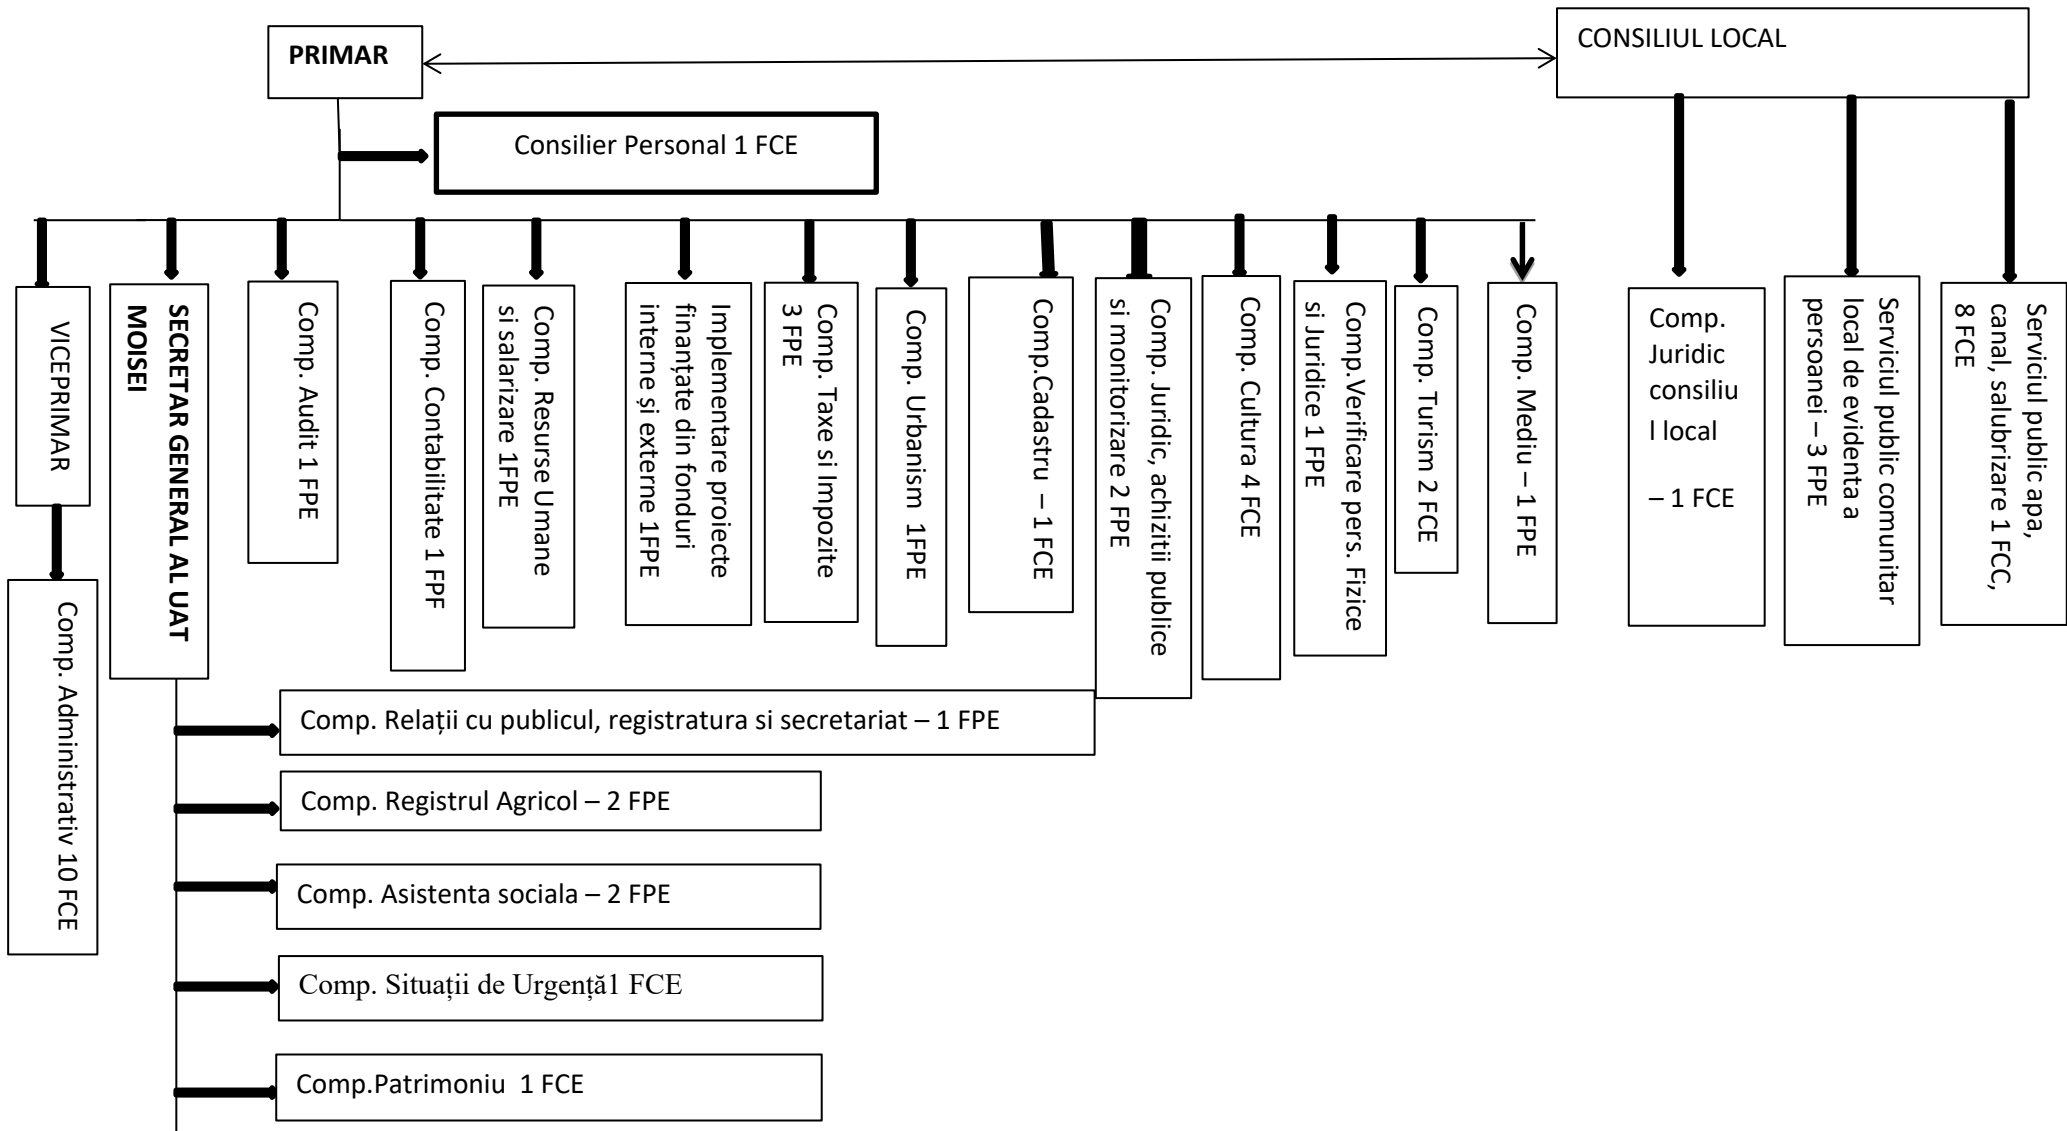

Aparatul de specialitate al primarului comunei Moisei si al institutiilor publice din subordinea consiliului local Moisei

LEGENDA: FPE – functie publica de executie, FCE – functie contractuala de executie, FCC – functie contractuala de conducere